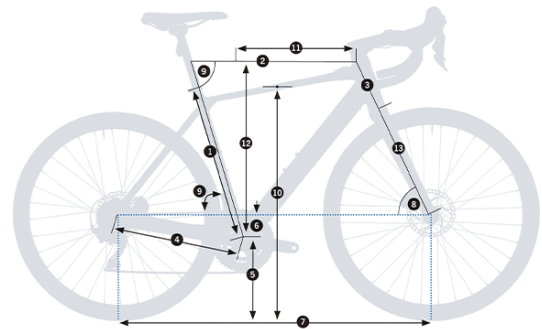

GEOMETRY

SIZE	XS	S	M	L	XL
1 - SEAT_TUBE	460	485	515	545	575
2 - TOP_TUBE	507	530	547	571	589
3 - HEAD_TUBE	97	122	146	172	196
4 - CHAIN_STAY			420		
5 - BB_HEIGHT			267		
6 - BB_DROP			74		
7 - WHEELBASE	988	1002	1017	1036	1050
8 - HEAD_ANGLE	71	71.5	72	72	72.5
9 - SEAT_ANGLE	75	74.5	74.5	74	74
10 - STANDOVER	752	776	803	829	856
11 - REACH	366	377	388	399	410
12 - STACK	525	550	575	600	625
13 - FORK_LENGTH			400		
14 - OFFSET			50		
15 - WHEEL_SIZE			682		

ERGONOMICS

SIZE	CRANK	STEM	HANDLEBAR
XS	170	90	400
S	170	100	420
M	170	110	420
L	172	110	440
XL	175	120	440

* The handlebar size is centre-centre