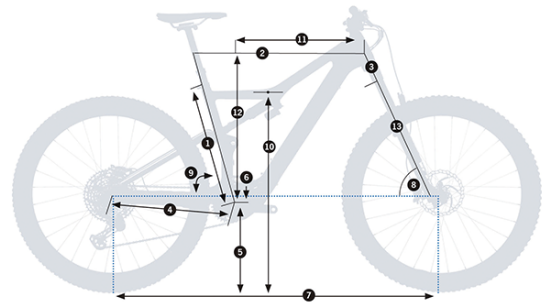

FRONT WHEEL AXLE

GEOMETRY

SIZE	S	M	L	XL
1 - SEAT_TUBE	381	419	457	508
2 - TOP_TUBE	565	592	619	649
3 - HEAD_TUBE	95	105	120	140
4 - CHAIN_STAY			445	
5 - BB_HEIGHT			336	
6 - BB_DROP*			35/32	
7 - WHEELBASE	1180	1205	1229	1255
8 - HEAD_ANGLE*			66°/65,5°	
9 - SEAT_ANGLE*			77°/76,5°	
10 - STANDOVER	710	736	766	776
11 - REACH	425	450	474	500
12 - STACK	604	613	627	646
13 - FORK_LENGTH			547	
14 - OFFSET			44	

*

ERGONOMICS

SIZE	CRANK	STEM	HANDLEBAR	DROPPER SEATPOST
S	165	45	780	390/125
M	165	45	780	440/150
L	170	55	780	440/150
XL	170	55	780	480/170

* The handlebar size is centre-centre

Fox Kabolt Boost

**REMOTE
LOCKOUT**