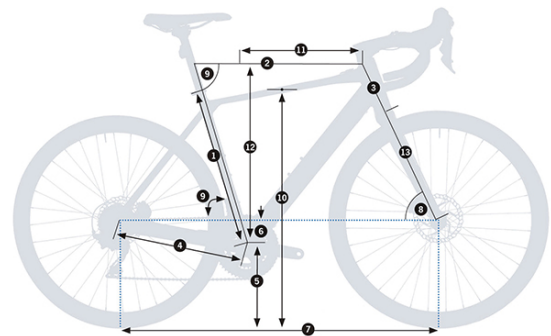

GEOMETRY

SIZE	XS	S	M	L	XL
1 - SEAT_TUBE	460	485	515	545	575
2 - TOP_TUBE	507	530	547	571	589
3 - HEAD_TUBE	97	122	146	172	196
4 - CHAIN_STAY			420		
5 - BB_HEIGHT			267		
6 - BB_DROP			74		
7 - WHEELBASE	988	1002	1017	1036	1050
8 - HEAD_ANGLE	71	71.5	72	72	72.5
9 - SEAT_ANGLE	75	74.5	74.5	74	74
10 - STANDOVER	752	776	803	829	856
11 - REACH	366	377	388	399	410
12 - STACK	525	550	575	600	625
13 - FORK_LENGTH			400		
14 - OFFSET			50		
15 - WHEEL_SIZE			682		

ERGONOMICS

SIZE	CRANK	STEM	HANDLEBAR
XS	170	90	400
S	170	100	420
M	170	110	420
L	172	110	440
XL	175	120	440

* The handlebar size is centre-centre