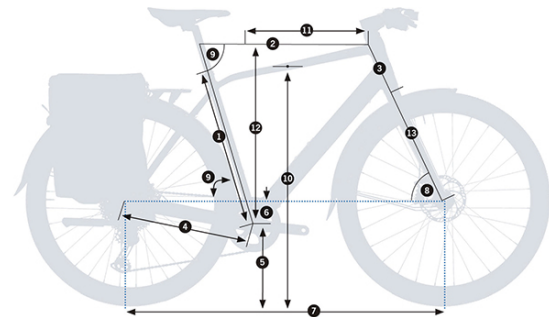

### GEOMETRY

SIZE	S	M	L	XL
<b>1 - SEAT_TUBE</b>	455	490	530	575
<b>2 - TOP_TUBE</b>	507	530	547	571
<b>3 - HEAD_TUBE</b>	109	144	175	210
<b>4 - CHAIN_STAY</b>		435		
<b>5 - BB_HEIGHT</b>		280		
<b>6 - BB_DROP</b>		76		
<b>7 - WHEELBASE</b>	1008	1035	1065	1091
<b>8 - HEAD_ANGLE</b>	71°	71.5°	71.5°	72°
<b>9 - SEAT_ANGLE</b>	75°	74.5°	74°	74°
<b>10 - STANDOVER</b>	775	809	842	881
<b>11 - REACH</b>	370	390	410	430
<b>12 - STACK</b>	550	585	615	650
<b>13 - FORK_LENGTH</b>		410		
<b>14 - OFFSET</b>		44		
<b>15 - WHEEL_SIZE</b>		712		

### ERGONOMICS

SIZE	CRANK	STEM	HANDLEBAR
S	170	90	700
M	170	90	700
L	170	90	700
XL	170	90	700

\* The handlebar size is centre-centre