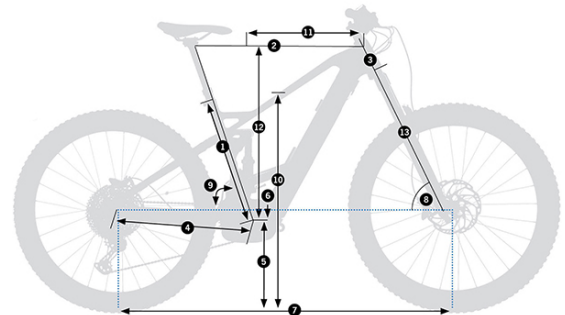

GEOMETRY

SIZE	SM	LG	XL
1 - SEAT_TUBE	406	444	483
2 - TOP_TUBE	585	612	645
3 - HEAD_TUBE	100	110	125
4 - CHAIN_STAY		455	
5 - BB_HEIGHT		345	
6 - BB_DROP		30	
7 - WHEELBASE	1203	1232	1268
8 - HEAD_ANGLE		65,5°	
9 - SEAT_ANGLE		76°	
10 - STANDOVER	725	740	765
11 - REACH	430	455	485
12 - STACK	621	630	644
13 - FORK_LENGTH		570	
14 - OFFSET		44	

ERGONOMICS

SIZE	CRANK	STEM	HANDLEBAR	DROPPER SEATPOST
S/M	160	55	780	390/125
L	160	55	780	440/150
XL	160	55	780	480/170

* The handlebar size is centre-centre